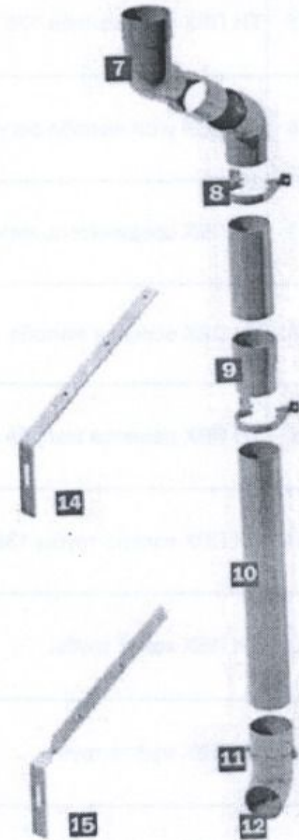

ИНФОРМАЦИЯ О СИСТЕМЕ:

Материал:	ПВХ
Цветовая гамма:	☐ белый, ☒ коричневый
Температурный режим:	от -50°C до +50°C
Гарантийный срок эксплуатации:	30 лет
Диаметр:	труба — 82 мм, желоб — 125 мм