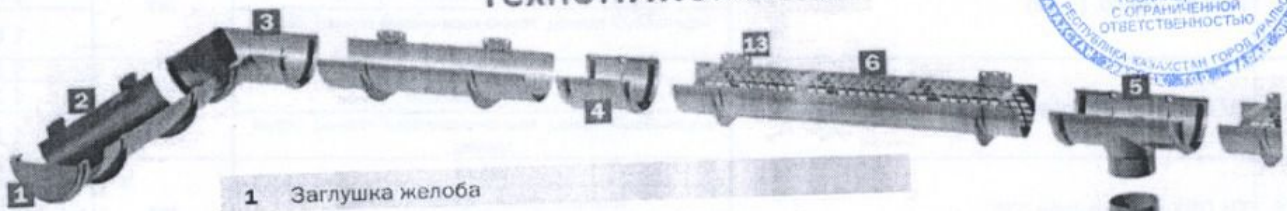

17	ТН ПВХ слив трубы.	белый	ШТ	1 035
		зеленый глянец, красный глянец		930
		коричневый глянец, темно-коричневый глянец, серый глянец		1 085
18	ТН ПВХ кронштейн желоба.	белый	ШТ	315
		зеленый глянец, красный глянец		285
		коричневый глянец, темно-коричневый глянец, серый глянец		330
19	ТН ПВХ удлинитель кронштейна регулируемый прямой.	метал	ШТ	855
20	ТН ПВХ удлинитель кронштейна регулируемый боковой.	метал	ШТ	910

Водосточная система пластиковая ТехноНИКОЛЬ ПВХ

1. 1 Заглушка желоба
2. 2 Водосточный желоб
3. 3 Угол универсальный
4. 4 Соединитель желоба
5. 5 Водоприемная воронка
6. 6 Защитная решетка
7. 7 Колено универсальное
8. 8 Хомут крепления трубы
9. 9 Соединительная муфта
10. 10 Водосточная труба
11. 11 Хомут универсальный (с дюбелем)
12. 12 Водосточный слив
13. 13 Кронштейн
14. 14 Удлинитель кронштейна прямой
15. 15 Удлинитель кронштейна боковой